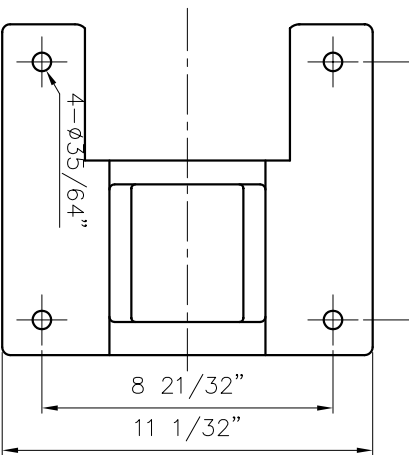

(L=4")

SCALE = 1:2

DIMENSION TOLERANCE : JIS 16 CLASS

(NEMA)

APPROVED		MDL NAME	NH-4024PH (11kW)
CHECK	10 01 03	MDL NAME	NH-4026PH (11kW)
DESIGN	11 27 02	DWG. NAME	INSTALLATION DRAWING
DR.BY	10 01 03 BECKY	DWG. NO.	E1408273
EDITION	1		A3