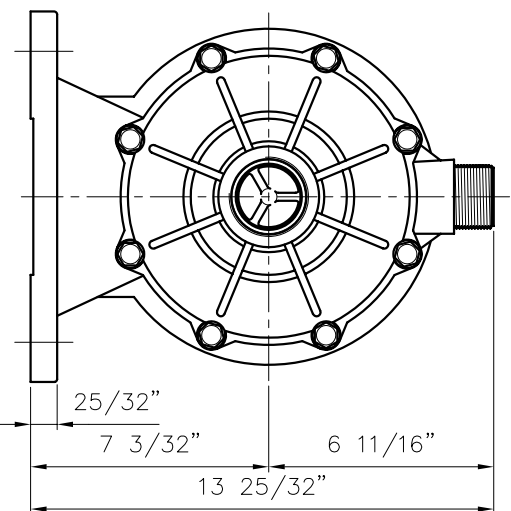

(L=4")

SCALE = 1:2

DIMENSION TOLERANCE : JIS 16 CLASS

(NEMA)

APPROVED		MDL NAME	NH-4024PH (11kW)
CHECK	10 01 03	MDL NAME	NH-4026PH (11kW)
DESIGN	11 27 02	DWG. NAME	INSTALLATION DRAWING
DR.BY	10 01 03 BECKY	DWG. NO.	E1408273
EDITION	1		A3