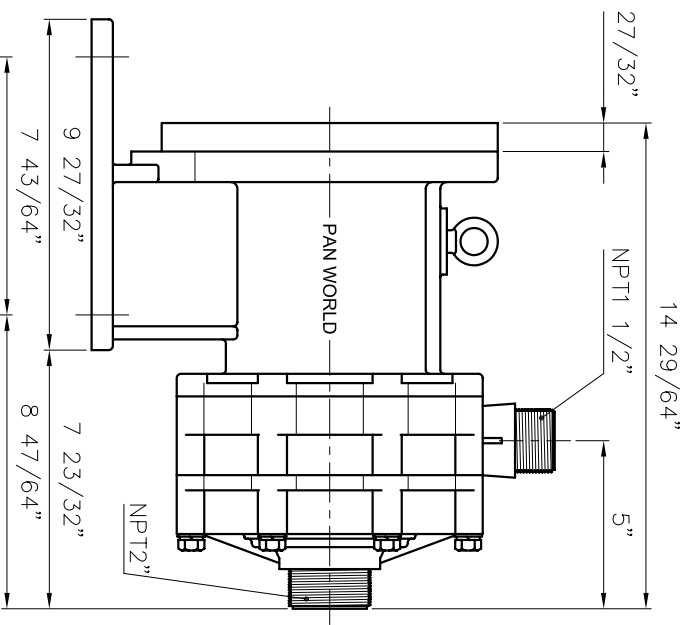

(L=4")

SCALE = 1:2

DIMENSION TOLERANCE : JIS 16 CLASS

(NEMA)

APPROVED		MDL NAME	NH-4024PH (11kW)
CHECK	10 01 03	MDL NAME	NH-4026PH (11kW)
DESIGN	11 27 02	DWG. NAME	INSTALLATION DRAWING
DR.BY	10 01 03 BECKY	DWG. NO.	E1408273
EDITION	1		A3